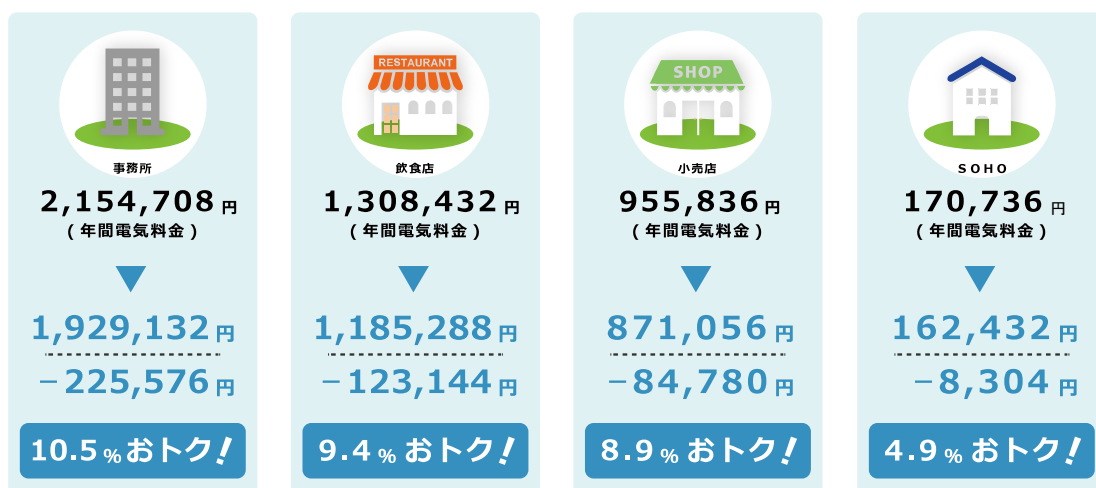

K.Z.Nオフィスから電気料金削減のご提案です。

初期費用ゼロでお店や会社の電気代を削減します。

毎月のでんき代をお安く！

リエスのでんき

・供給モデル例