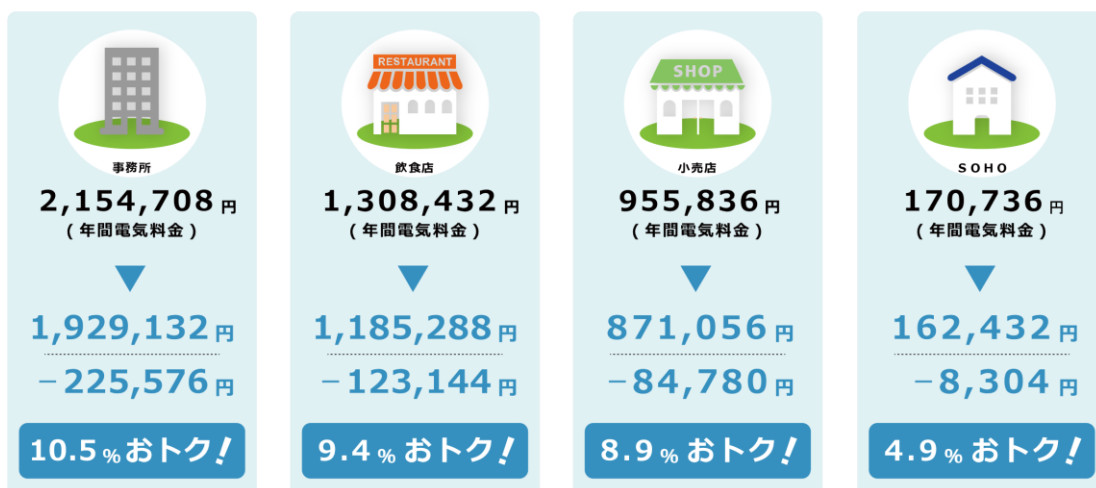

K.Z.Nオフィスから電気料金削減のご提案です。

初期費用ゼロでお店や会社の電気代を削減します。

毎月のでんき代をお安く！

リエスのでんき

・ 供給モデル例

変わらない 品質

電気は地域の電力会社の送電線を通り供給されるため、電力会社を切り替える事により電気の品質が低下したり停電のリスクが高まるということはありません。引き続き安心してご利用いただけます。

365 日体制の運用

リエスグループでは、お客様の電力需要を 365 日体制で管理し、積み重ねたデータを基に需要想定と適切な仕入れを行っております。そのため、お客様へ低価格での電力供給を可能としております。

トラブル 対応も安心

リエスのでんきに切り替えた後も、送電線網のトラブルは、従来どおり地域の電力会社が対応いたします。停電が発生した場合は、地域の電力会社へお問い合わせ、または当該電力会社のHP等にて停電情報をご確認ください。停電状況の判断がつかない場合は、弊社へご連絡をいただくことも可能です。